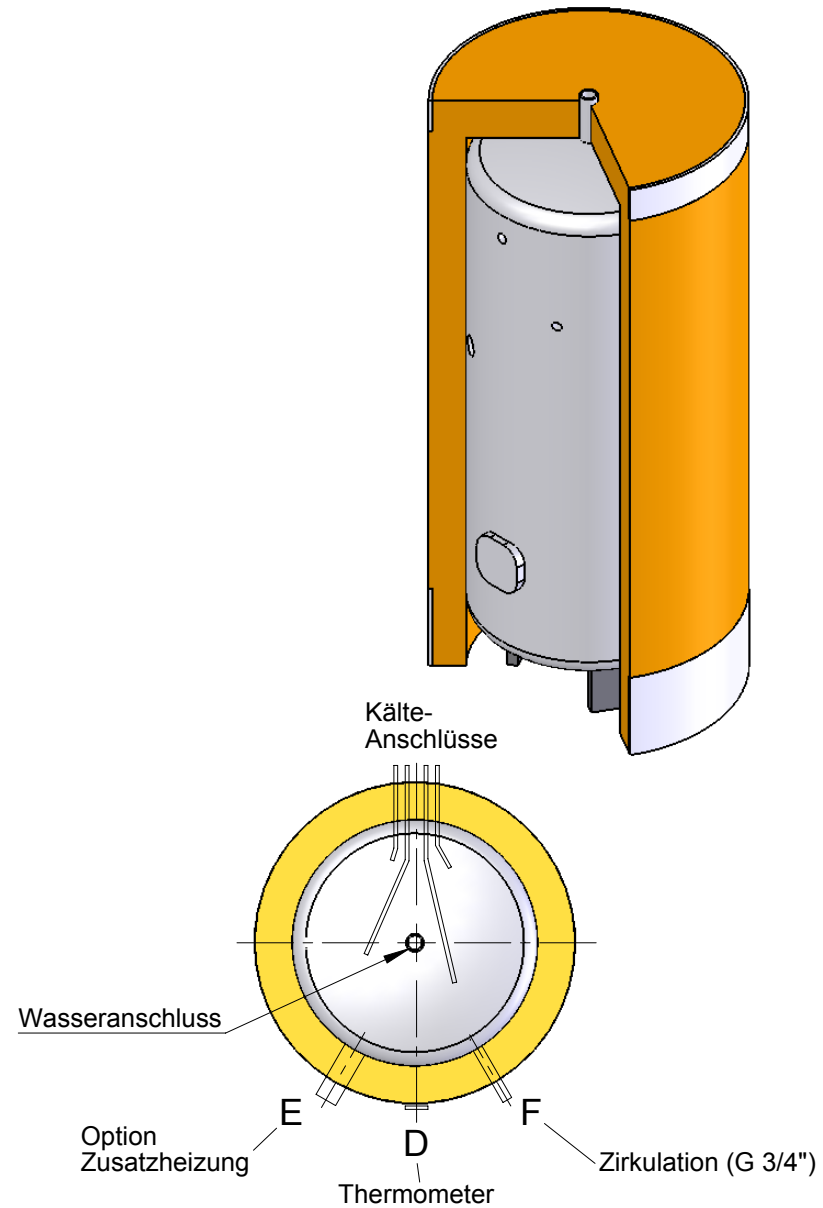

**Inhalt
2000 Liter**

Höhe inkl. Anschlusswinkel

1 1/2 Zoll = 3200 mm + 60 mm
 2 Zoll = 3200 mm + 75 mm